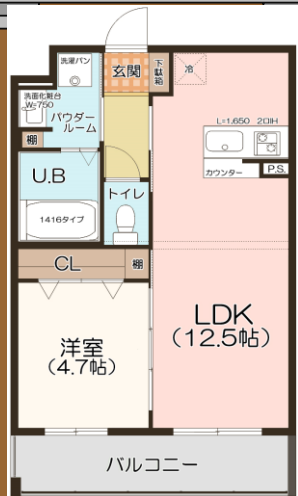

プロスパーグンランデ ナチュラルスタイル (102・202・302・402・502号室)

是非、見に来て下さい!

※イメージ

- 玄関ドアデジタルロック
- インターネット使い放題・Wi-Fi完備
- 防犯カメラ設置のセキュリティーマンション
- 全住戸フローリング
- 室内物干し完備