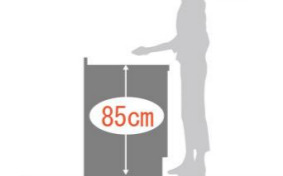

ワークトップ高さ

カウンター高さ 85cm
身長160cm

ワークトップのおすすめ高さは、身長(cm)÷2+5cmが目安です。