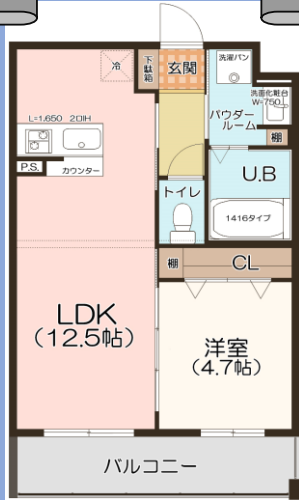

プロスパーグンランデ エレガントスタイル (203・303・403・503号室)

是非、見に来て下さい!

- 玄関ドアデジタルロック
- インターネット使い放題・Wi-Fi完備
- 防犯カメラ設置のセキュリティーマンション
- 全住戸フローリング
- 室内物干し完備