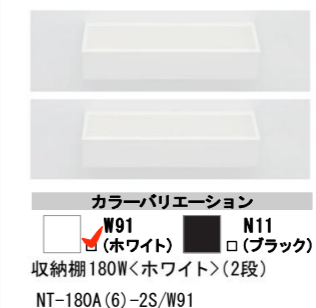

スリム照明(LEDランプ)
LDA-C1-2A

化粧棚

ミラー

収納

ドア

タオル掛

ドア外タオル掛

フロフト