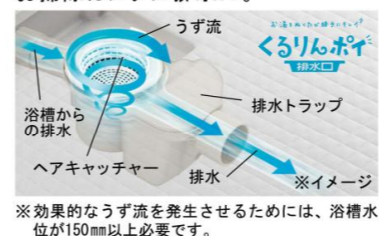

■ エプロンカラー

| | | | | |
|---|--------------------------------------|--------------------------------------|--------------------------------------|--|
| <input checked="" type="checkbox"/> FW1 ホワイト | <input type="checkbox"/> N11 ブラック | <input type="checkbox"/> N86 ホワイト | <input type="checkbox"/> Y71 ベージュ | <input checked="" type="checkbox"/> U61 グレー |
|---|--------------------------------------|--------------------------------------|--------------------------------------|--|

くるりんポイ排水口

うずのチカラでキレイにする、
お掃除カンタン排水口。

ゴミ捨ては2ステップだけ。

エコベンチ浴槽

全身浴と半身浴ができる高い機能性と水道・光熱費を節約する
エコ性能を両立させた、これからのスタンダードデザイン。

洗い場側水栓

壁付サーモ水栓(クロマーレ)+スイッチ付エコフルシャワー<メタル調>

照明