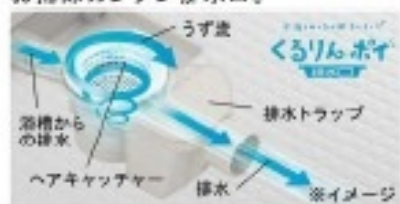

## くるりんポイ排水口

うずのチカラでキレイにする、  
お掃除カンタン排水口。

※効果的なうず流を発生させるためには、浴槽水位が150mm以上必要です。

ゴミ捨ては2ステップだけ。

お湯をゆきます。まとまったゴミを  
ポイ!

## エコベンチ浴槽

全身浴と半身浴ができる高い機能性と水道・光熱費を節約する  
エコ性能を両立させた、これからのスタンダードデザイン。

## 洗い場側水栓

優れたエコ性能と、大粒シャワーの  
心地よさを両立したエコフルシャワー。

エコフル  
シャワー

壁付サーモ水栓(クロマーレ)+スイッチ付エコフルシャワー(メタル調)